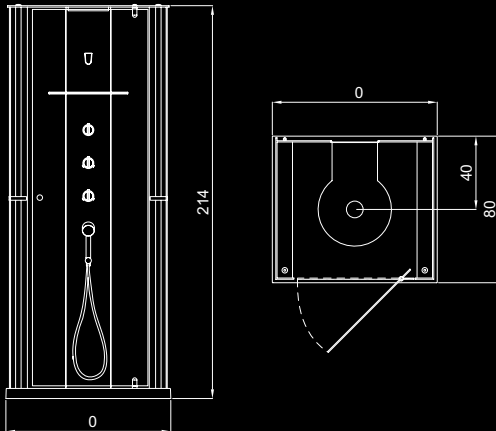

### Positioning

wall

right corner

left corner

niche

cabin Atlantic

20

90